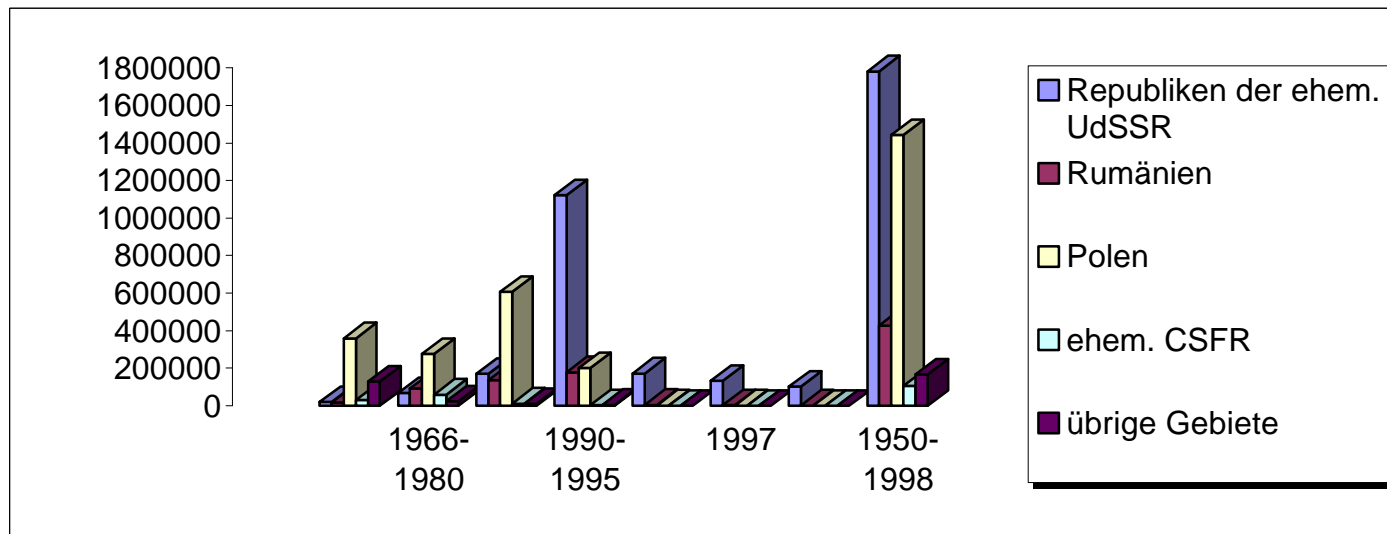

Tabelle und Grafik VIII

Zuwanderung von "Volksdeutschen"

Zeitraum	insgesamt	Republiken der ehem. UdSSR	Rumänien	Polen	ehem. CSFR	übrige Gebiete
1950-1985	551.634	18.900	15.410	358.859	31.085	129.580
1966-1980	516.014	68.790	91.522	275.491	59.517	22.721
1981-1989	932.016	169.611	135.394	606.186	10.994	9.851
1990-1995	1.509.010	1.120.816	178.419	201.291	3.386	5.098
1996	177.751	172.181	4.284	1.175	11	100
1997	134.419	131.895	1.777	687	10	50
1998	103.080	101.550	1.005	488	16	21
1950-1998	3.923.951	1.781.743	427.811	1.441.957	105.019	167.421

Ab November 1990 einschließlich des Bundesgebietes Ost;  
 Alle Angaben einschließlich der Vertriebenen, die über das freie Ausland in die BRD gekommen sind